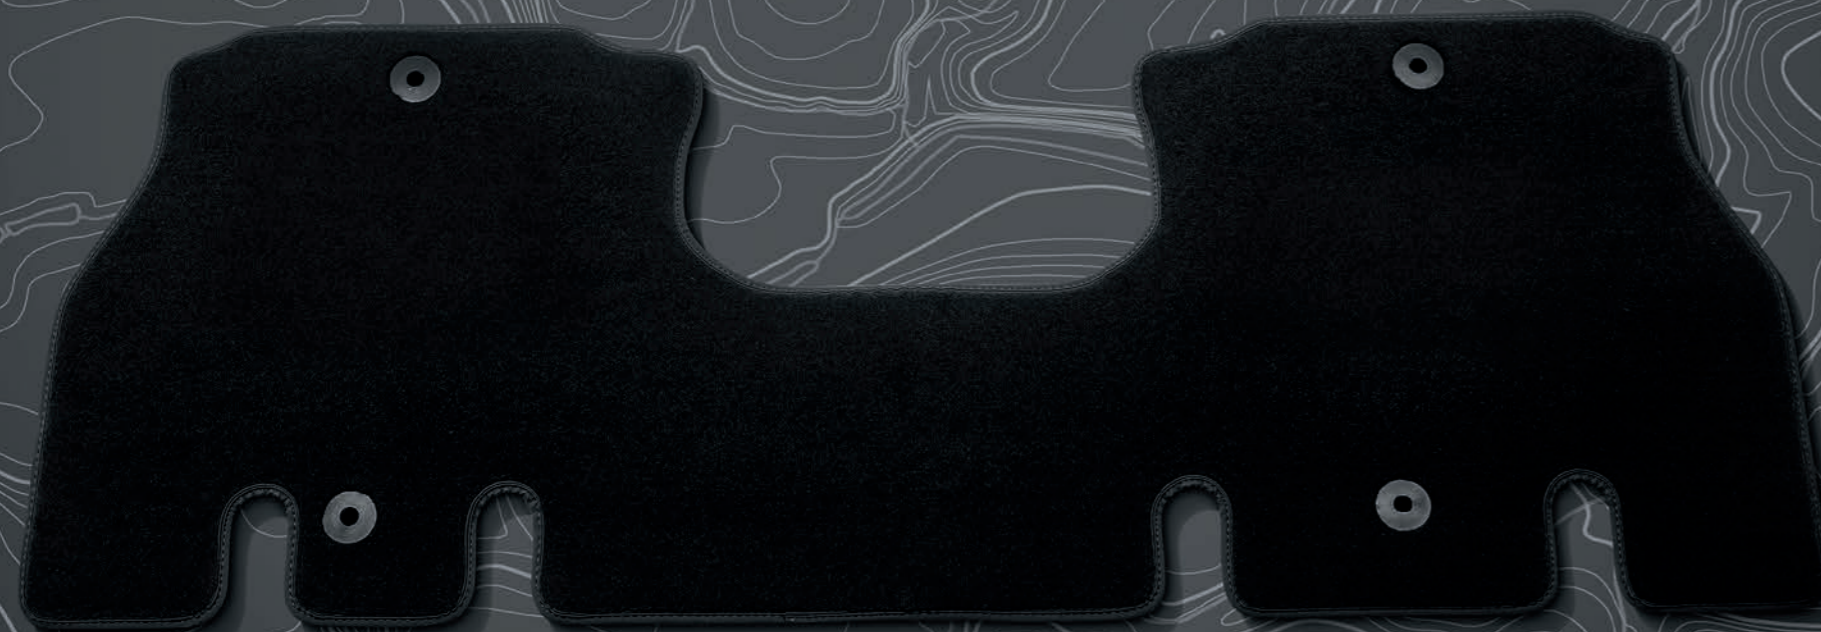

**DYWANIKI PODŁOGOWE PREMIUM
DO SAMOCHODÓW Z KIEROWNICĄ
Z PRAWEJ I Z LEWEJ STRONY**
Do wersji 2-drzwiowej.
K82215200AC

Do wersji 4-drzwiowej.
K82215201AB

WNĘTRZE

TAPICERKA ZE SKÓRY KATZKIN
Z przeszyciami.