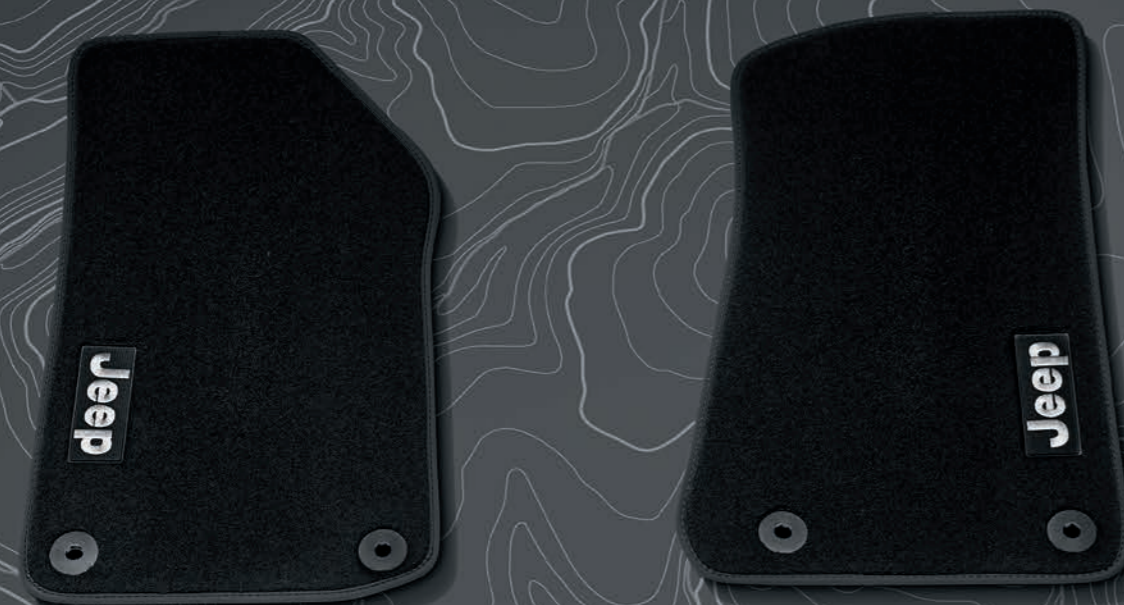

**DYWANIKI PODŁOGOWE PREMIUM
DO SAMOCHODÓW Z KIEROWNICĄ
Z PRAWEJ I Z LEWEJ STRONY**
Do wersji 2-drzwiowej.
K82215200AC

Do wersji 4-drzwiowej.
K82215201AB

WNĘTRZE

TAPICERKA ZE SKÓRY KATZKIN
Z przeszyciami.