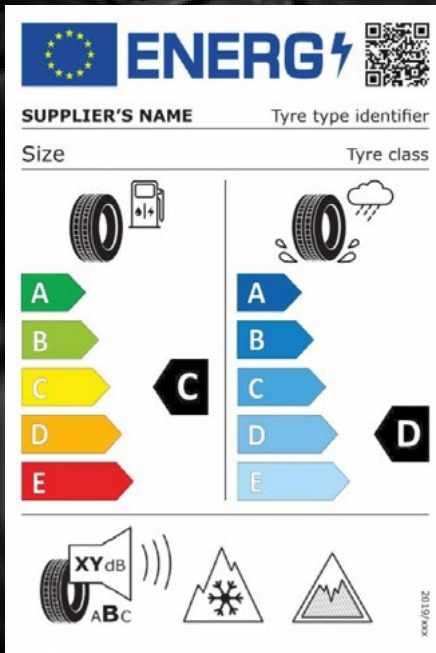

— DROGA HAMOWANIA NA JEZDNI **OŚNIEŻONEJ** PRZY PRĘDKOŚCI **50KM/H**

— DROGA HAMOWANIA NA JEZDNI **MOKREJ** PRZY PRĘDKOŚCI **100 KM/H** I TEMPERATURZE **5°C**

JAK INTERPRETOWAĆ DANE NA ETYKIECIE?

Nowy, europejski system etykiet informuje o następujących parametrach opon: